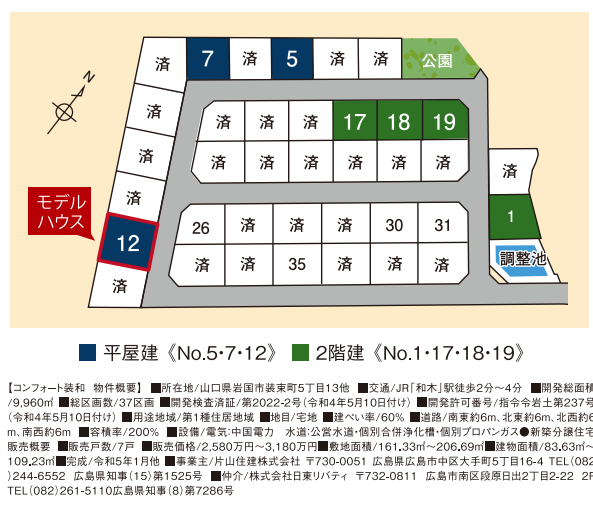

Point!

収納充実 エコカラット 2面バルコニー
ビルトインガレージ オールドダウンライトのLDK

広島市内へ
通勤通学も可能!

JR和木駅 3分
JR大竹駅 42分
JR西広島駅 10分
JR広島駅

・平屋3邸・2階建4邸
【販売価格】 **2,580** (税込) 万円~

NAVI/山口県岩国市装束町5丁目13

NAVI/広島市南区東本浦町21-

・万惣 本浦店 徒歩3分
・仁保小学校 徒歩5分

・3階建 3LDK+S
【販売価格】 **4,580** (税込) 万円~

ナチュラルテイストのキッチンにカップボード付き! 食器や調味料などスッキリ整頓できます。

調湿機能があるエコカラットの壁を採用 電化製品や荷物を収納できる小屋裏収納

■所在地/広島市南区東本浦町21- ■交通/本浦バス停 徒歩2分 ■販売価格/4,580万円~4,680万円
■土地/120.55㎡(36.46坪)~123.51㎡(37.36坪) ■建物/103.90㎡(31.42坪)~103.91㎡(31.43坪) ■築/2024年1月完成済
■販売価格/4,580万円~4,680万円 ■販売戸数/2棟 ■取引態様/仲介

●開取の量数は、約表示です。●図面と現況が異なる場合には現況優先となります。●表示の徒歩時間は地図をもとに作成したもので80m/分で算出し、車の所要時間は実際に走り計測したものです。時間帯及び交通状況により多少異なる場合があります。●掲載物件は令和6年6月12日現在の情報です。万一、成約済の場合はご容赦ください。※ご成約の際には、規定の仲介手数料を申し受けます。※掲載の写真は令和5年9月撮影。●広告有効期限/2024年6月末