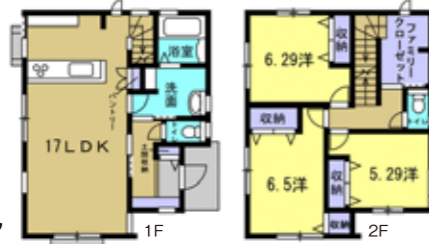

イオン宇品ショッピングセンター

- ■ZEH水準省エネ住宅
- ■ガス衣類乾燥機 乾太くん
- ■ロフト&ルーフバルコニー